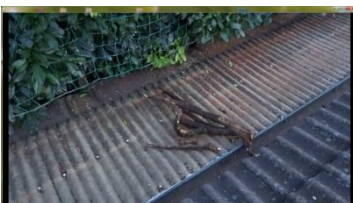

30.09.2018 GR 53 100 Audi blau -fährt zum Haus Mittelweg 18

30.09.2018 GR 53 100

30.09.2018 GR 176 898 Mathieu Gaijean fährt in Mittelweg

30.09.2018 Mathieu Gaijean wirft Holz von unserem Privatgrundstück weg in unseren Garten

auf unser Privatgrundstück hinein, wobei er auch voll auf unserem Privateigentum steht.

Das in den Garten geworfene Holz liegt auf Bäumen , Sträuchern und Zaun. Beim Wegfahren wirft er nochmehr Holz

Holzhinwurfstellen: Dach